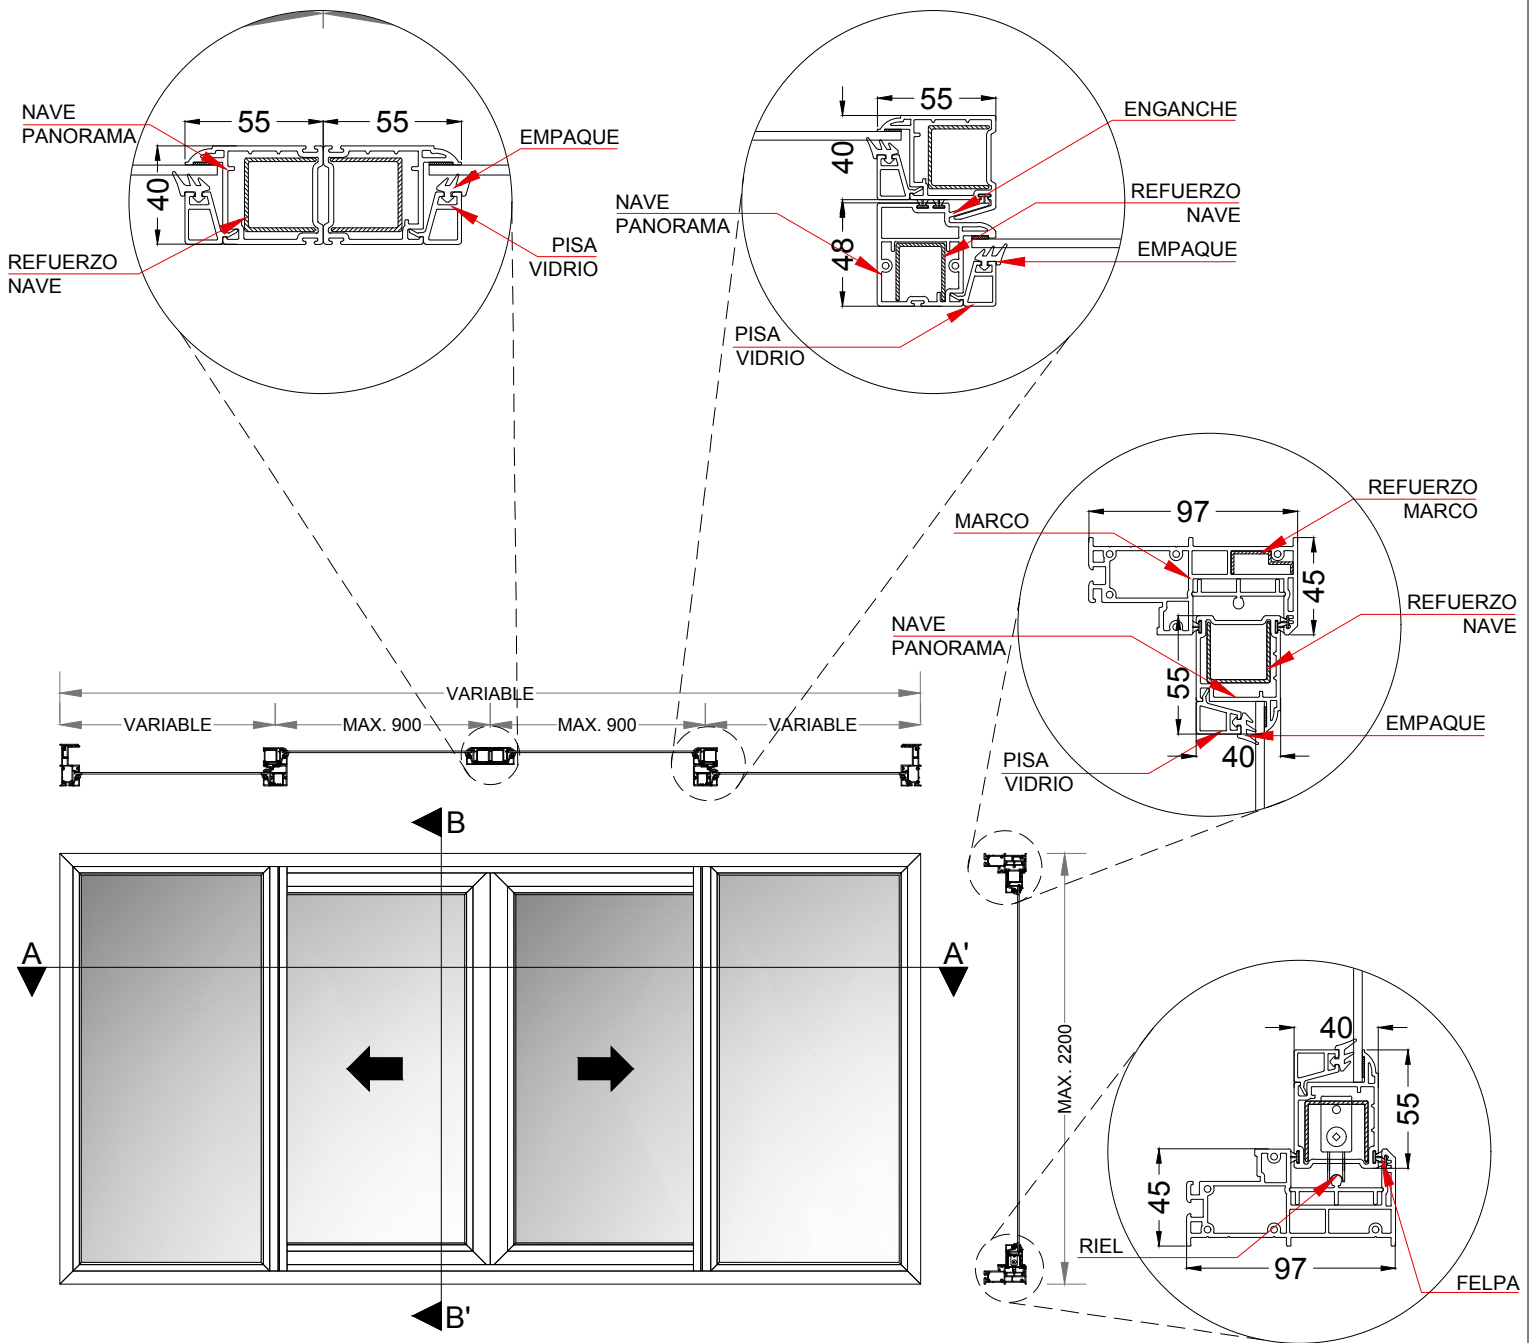

VENTANA CORREDIZA OX

VENTANA Y PUERTA - PANORAMA
SISTEMA DE HERRAJES **GU**

PERFILERIA **embia**

FICHA TECNICA INKLASS SISTEMA AMERICANO PANORAMA

MULTIDISCIPLINAS
TELEFONO: 2222-0908
E-MAIL: mcercone@multi.cr

VENTANAS DE PVC
InKlass
¡SU MEJOR ALTERNATIVA!
(506) 2222 - 0908

VENTANA CORREDIZA OXXO

VENTANA Y PUERTA - PANORAMA
SISTEMA DE HERRAJES **GU**

PERFILERIA **embia**

FICHA TECNICA INKLASS SISTEMA AMERICANO PANORAMA