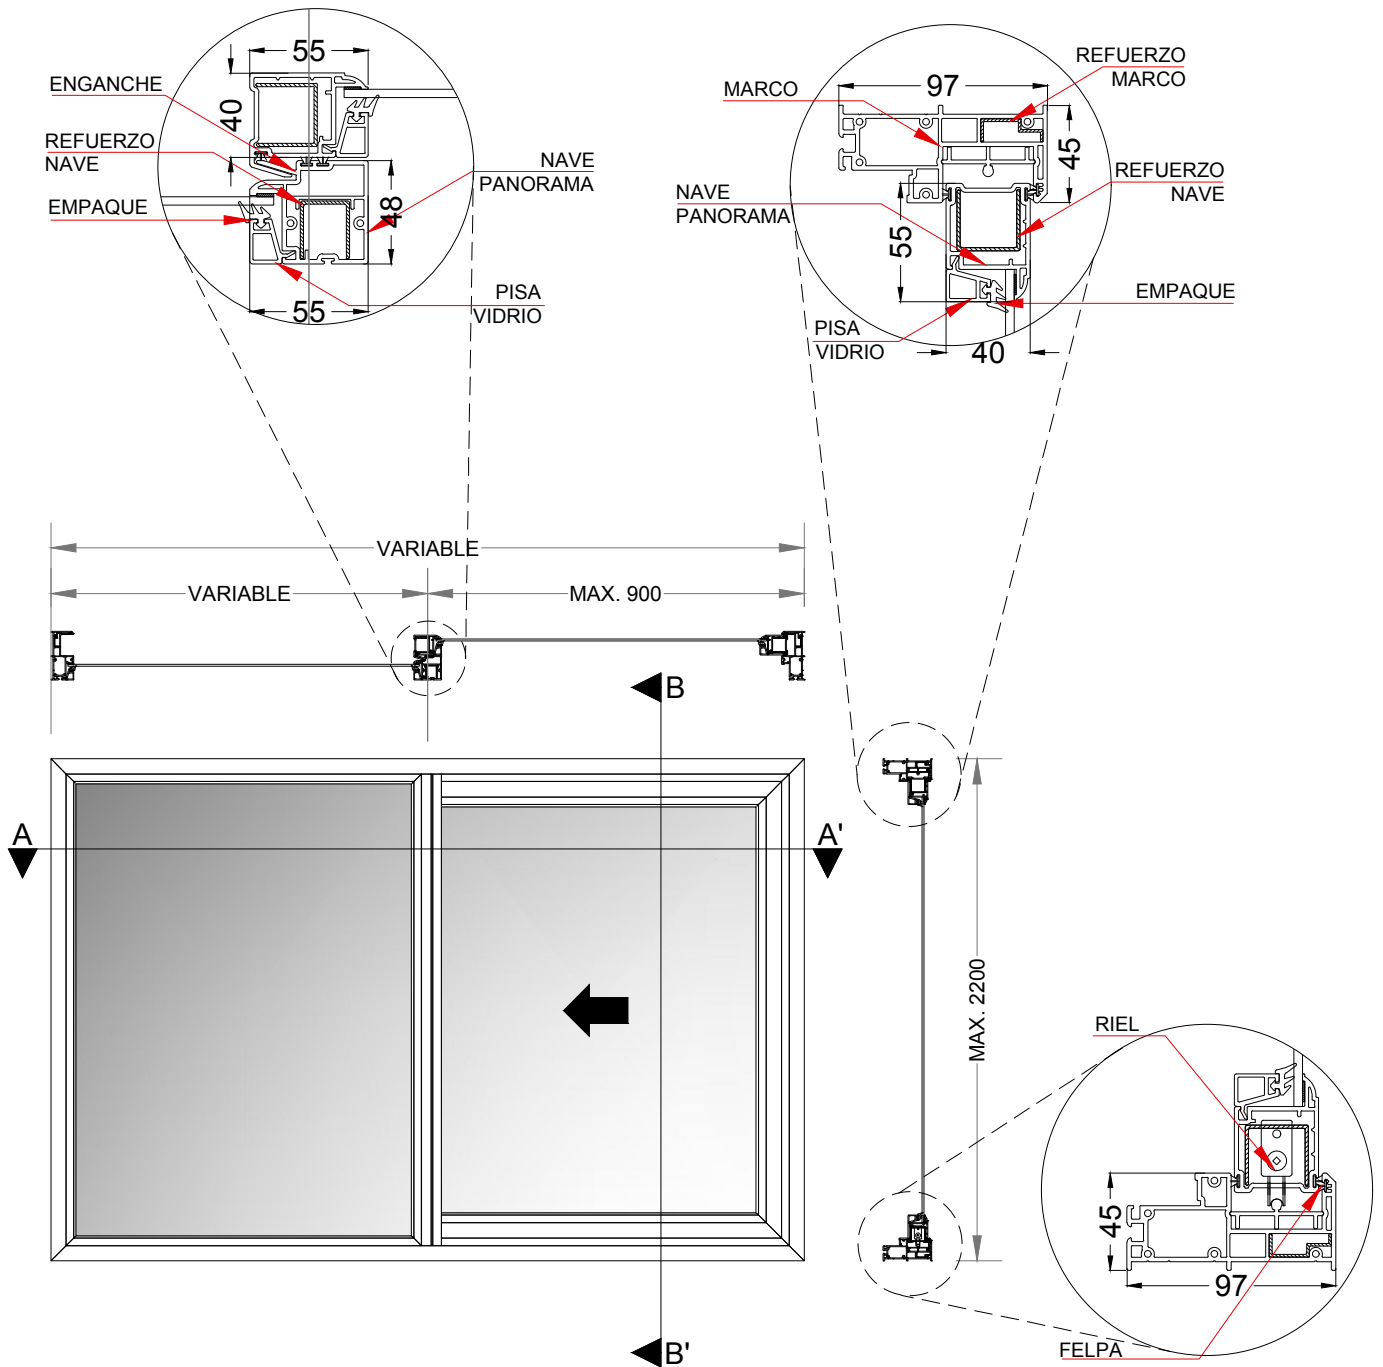

VENTANA CORREDIZA OX

VENTANA Y PUERTA - PANORAMA
SISTEMA DE HERRAJES **GU**

PERFILERIA **embia**

FICHA TECNICA INKLASS SISTEMA AMERICANO PANORAMA

MULTIDISCIPLINAS
TELEFONO: 2222-0908
E-MAIL: mcercone@multi.cr

VENTANAS DE PVC
InKlass
¡SU MEJOR ALTERNATIVA!
(506) 2222 - 0908

VENTANA CORREDIZA OXXO

VENTANA Y PUERTA - PANORAMA
SISTEMA DE HERRAJES **GU**

PERFILERIA **embia**

FICHA TECNICA INKLASS SISTEMA AMERICANO PANORAMA