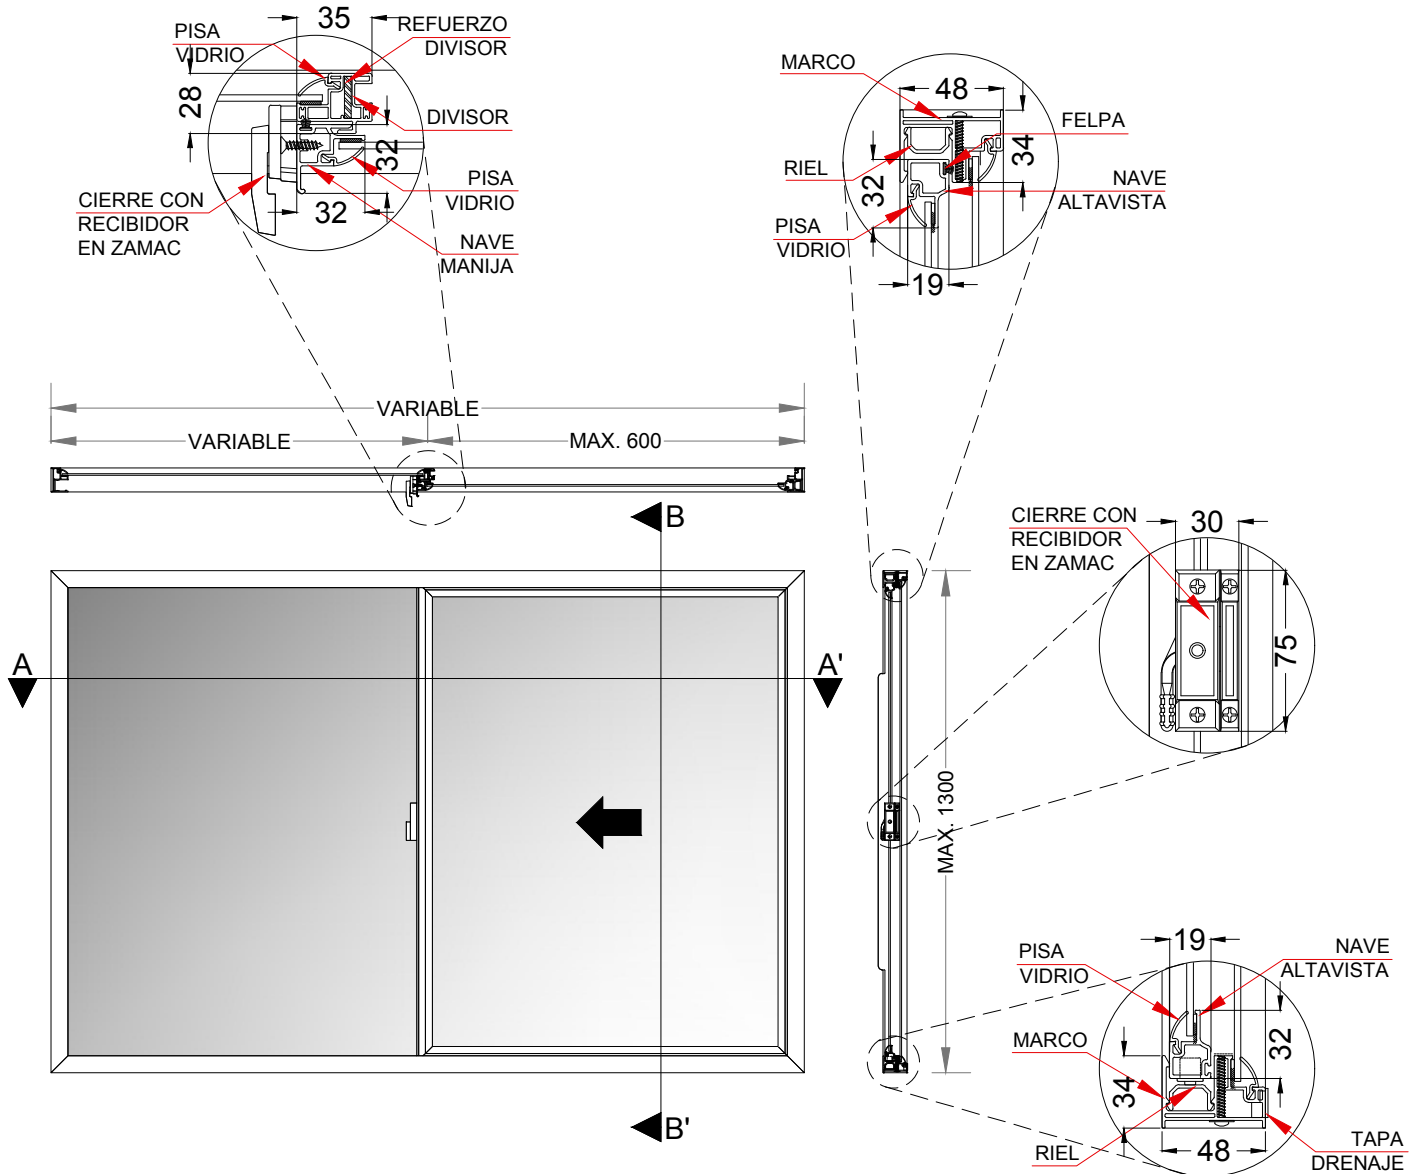

VENTANA CORREDIZA OX

VENTANA - ALTAVISTA

SISTEMA DE HERRAJES **GU**

PERFILERIA **embia**

FICHA TECNICA INKLASS SISTEMA AMERICANO ALTAVISTA

MULTIDISCIPLINAS
TELEFONO: 2222-0908
E-MAIL: mcercone@multi.cr

VENTANAS DE PVC
InKlass®
¡SU MEJOR ALTERNATIVA!
(506) 2222 - 0908