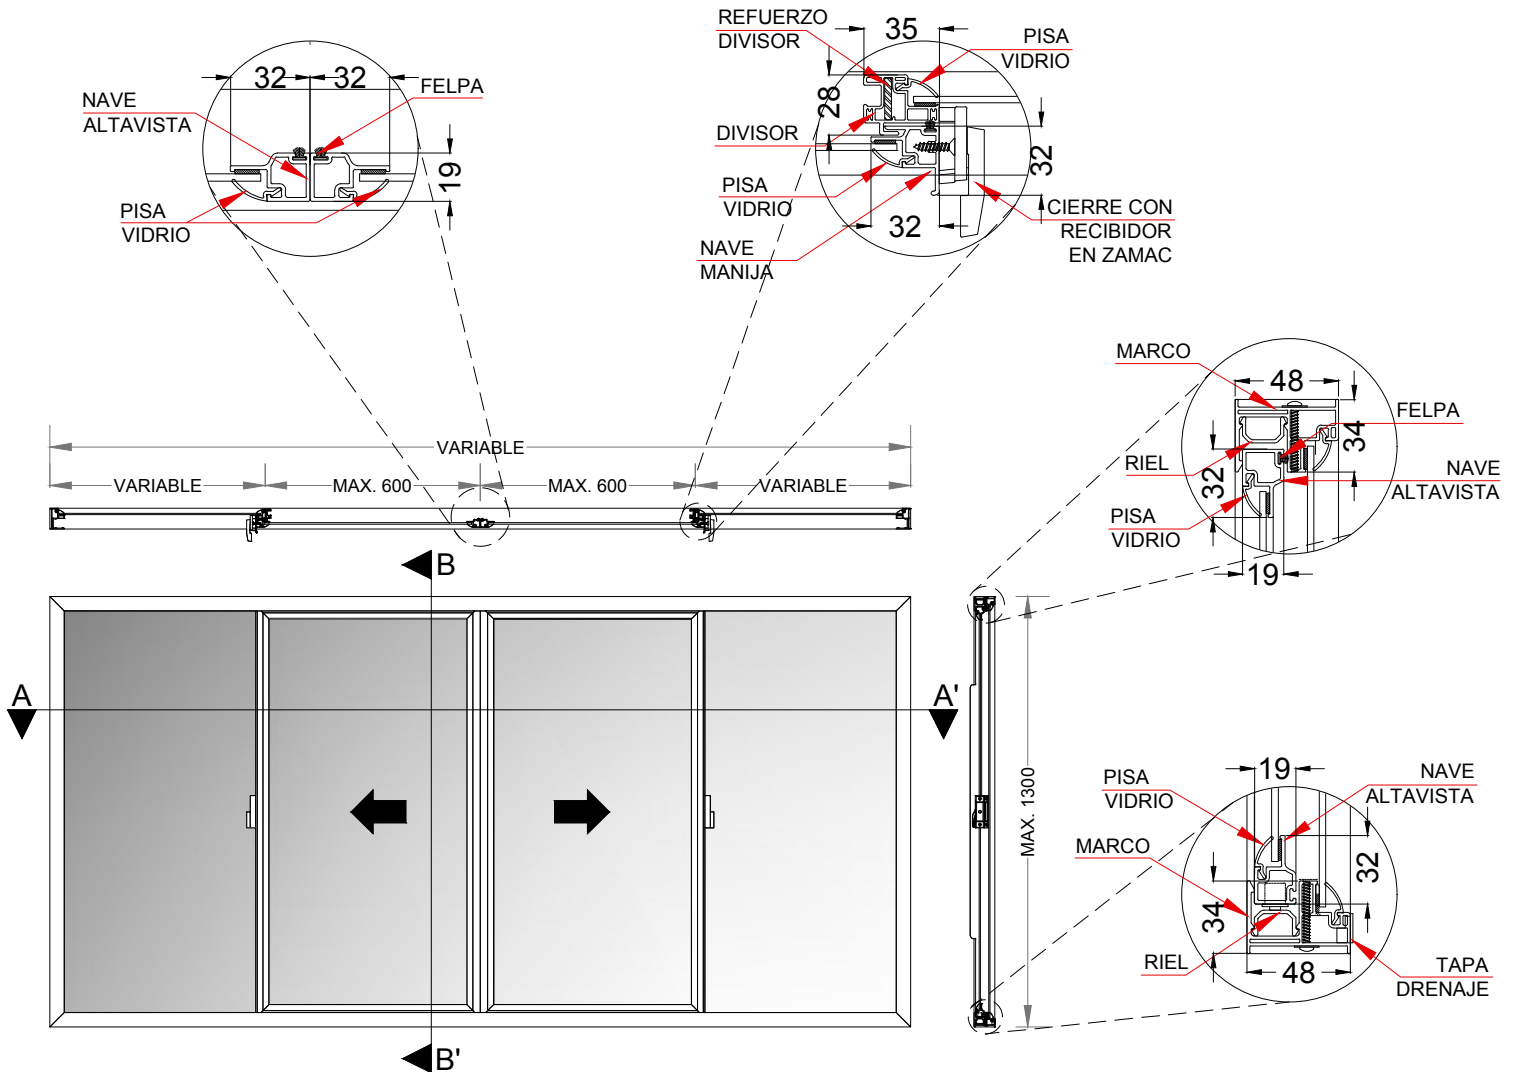

VENTANA CORREDIZA OXXO

VENTANA - ALTAVISTA

PERFILERIA 

SISTEMA DE HERRAJES 

**FICHA TECNICA INKLASS
SISTEMA AMERICANO ALTAVISTA**

MULTIDISCIPLINAS
TELEFONO: 2222-0908
E-MAIL: mcercone@multi.cr

VENTANAS DE PVC
InKlass[®]
¡SU MEJOR ALTERNATIVA!
(506) 2222 - 0908